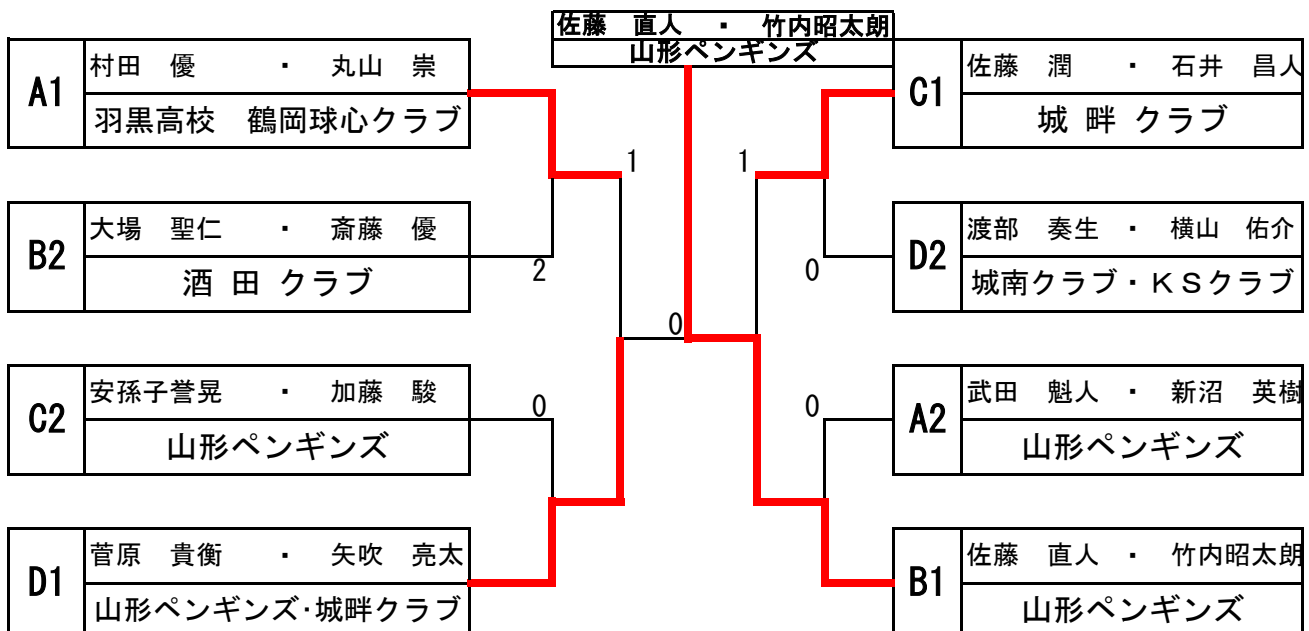

第34回山形県秋季ソフトテニス選手権大会

令和4年9月4日(日)

一般男子 予選リーグ (リーグ2位まで決勝トーナメント) 鶴岡市小真木原テニスコート

A	選手名	所属	1	2	3	4	勝率	得失	順位
1	村田 優 ・ 丸山 崇	羽黒高校 鶴岡球心クラブ		(4)	(4)	(4)	3/3		1
2	武田 魁人 ・ 新沼 英樹	山形ペンギンズ	1		3	(4)	1/3	+1	2
3	佐藤 卓史 ・ 長南 喜己	RUSH	0	(4)		1	1/3	-2	4
4	伊藤 大功 ・ 大場 聖真	城南クラブ	1	2	(4)		1/3	+1	3

No2とNo4直接対決で決定

B	選手名	所属	5	6	7	8	勝率	得失	順位
5	佐藤 直人 ・ 竹内昭太郎	山形ペンギンズ		(4)	(4)	(4)	3/3		1
6	岡崎 陸 ・ 佐藤 吉弘	爽やかクラブ	2		1	2	0/3		4
7	遠藤 大夢 ・ 高橋 浩史	寒河江クラブ	0	(4)		3	1/3		3
8	大場 聖仁 ・ 斎藤 優	酒田クラブ	0	(4)	(4)		2/3		2

C	選手名	所属	9	10	11	12	勝率	得失	順位
9	佐藤 潤 ・ 石井 昌人	城畔クラブ		(4)	(4)	(4)	3/3		1
10	大泉 龍 ・ 高橋 裕馬	城南クラブ	1		0	3	0/3		4
11	安孫子誉晃 ・ 加藤 駿	山形ペンギンズ	3	(4)		(4)	2/3		2
12	佐藤 正章 ・ 山本 魁	RUSH	2	(4)	3		1/3		3

D	選手名	所属	13	14	15	16	勝率	得失	順位
13	菅原 貴衡 ・ 矢吹 亮太	山形ペンギンズ 城畔クラブ		(4)	(4)	(4)	3/3		1
14	渡部 奏生 ・ 横山 佑介	城南クラブ KSクラブ	1		(4)	(4)	2/3		2
15	佐竹昂士郎 ・ 菊池 恭矢	寒河江クラブ	1	0		(4)	1/3		3
16	松本 誠 ・ 笹原 大介	ダイエットクラブ	R	R	R		0/3		4

一般男子 決勝トーナメント